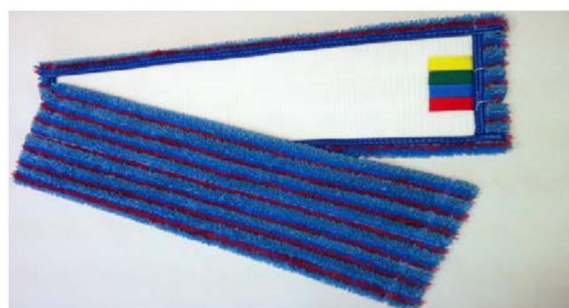

Frange microfibre ULTIMA à Velcro

Référence	Taille	Conditionnement	Pds/C	Couleurs
0016355	44 cm	20 pièces	1300 grs	Rayé bleu ciel, bleu roi et rouge

- **La microfibre trois fils :**
 - Efficacité accrue du nettoyage par la caractéristique même de la microfibre fabriquée à partir de trois qualités différentes de fils.
 - Séchage très rapide des sols. Cette frange est recommandée pour le nettoyage réalisé pendant les heures de travail chez le client.
- **Une deuxième couche de microfibre** se trouve à l'intérieur de la frange : elle joue le rôle de réservoir à eau
- **Une finition soignée de la frange :** biais pour tenir la microfibre sur le velcro, qualité du velcro haut de gamme, code couleur
- **Durabilité de la frange :** suivant la nature des sols à laver, cette microfibre haut de gamme peut résister jusqu'à 300 lavages à 60 degrés
- **Plus value écologique :** économie d'eau et de produit d'entretien

**QUALITE HAUT
DE GAMME**

Photo non contractuelle

Données	Techniques	Produits
<p><u>Caractéristiques de la frange :</u></p> <ul style="list-style-type: none"> - Poids : 110 grammes par pièce - Dim. extérieures : 450 * 160 mm - Dim. intérieures : 395 * 110 mm - Dos rapporté en velcro - Deux coutures transversales - 4 codes couleurs 		<p><u>Caractéristiques de la microfibre :</u></p> <p>85% POLYESTER 15% POLYAMIDE</p>